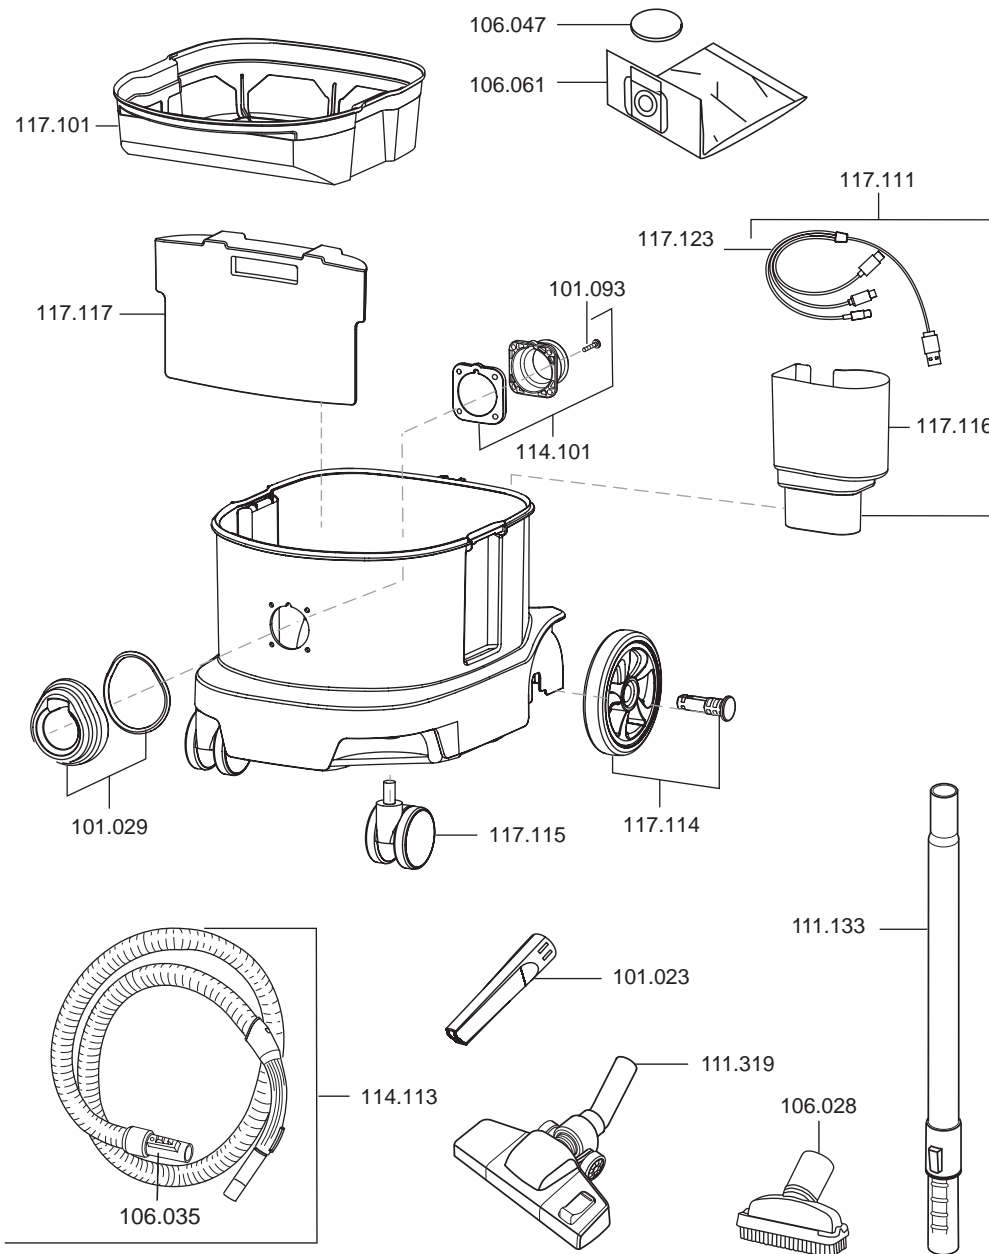

ERA PRO

Artikel-Nr. Beschreibung

Ersatzteile Trockensauger ERA PRO

106016	Schalter elektrisch
106018	Spannbügel, rot
106019	Filterhalter
106047	Motorschutzfilter
111132	Filterkassette HEPA13
114105	Taster
114107	Motorlager unten
114108	Motorlager oben
114109	Gebläsemotor 700 Watt
117102	Dichtungs Set
117103	Dämmschaum Set
117104	Radset Kabelaufwicklung
117105	Handgriff kplt.
117106	Absteckstopfen
117107	Kabelaufwicklung
117119	USB - Steckdose
117121	LED
117128	Display
117129	Leistungselektronik
117130	Batterie
117131	Kabelsatz
117132	Leistungsregelung elekt.
117133	Netzkabel, 12 m, rot, beids. steckbar

Artikel-Nr. Beschreibung

Ersatzteile Trockensauger ERA PRO

101023	Fugendüse, D32, 220mm
101029	Kupplungsgehäuse Set
101093	Schraube Kupplungsgehäuse
106028	Polsterdüse, D32, 115mm
106035	Schlauchanschluss kplt.
106047	Motorschutzfilter
106061	Vliesfiltertüte HEPA 13 (VE = 10 Stk.)
111133	Teleskop-Saugrohr, D32, Edelstahl
111319	Kombidüse, D32, 280 mm
114101	Flansch für Vliesfiltertüte
114113	Saugschlauch, D32, 2,5m
117101	Vliesfilterkorb kplt.
117111	Set Aufbewahrungsbox inkl. 3in1 Ladekabel
117114	Rad gummiert
117115	Lenkrolle, D60, gummiert
117116	Aufbewahrungsbox
117117	Staufach Filtertüte
117123	Ladekabel Handy 3in1

Zubehör Trockensauger ERA PRO

101024	Rundpinsel, D32
106012	Turbo-Bodendüse, D32, 284mm
106013	Vliesfiltertüte (VE = 10 Stk.)
106014	Vliesfiltertüte (VE = 250 Stk.)
106044	Saugschlauch je Meter, D32
106061	Vliesfiltertüte HEPA 13 (VE = 10 Stk.)
111128	Netzkabel, 10m, schwarz, beids. steckbar
111133	Teleskop-Saugrohr, D32, Edelstahl
111159	Netzkabel, 15m, schwarz, beids. steckbar
111172	Netzkabel, 15m, rot, beids. steckbar
111202	Hartbodendüse, D32, 360mm
111203	Fugendüse, D32, 600mm, flexibel
111207	Parkettdüse, D32, 360mm, Rosshaar
101104	Bürststreifen Set 360mm für 111.207 (Rosshaar)
111190	Turbo-Polsterdüse, D32, 160mm
111307	Kombidüse, D32, 306mm